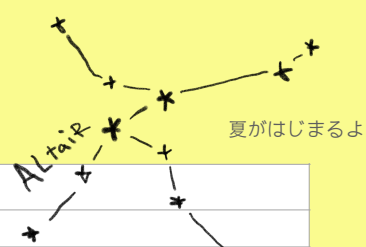

7.2024

あおいほしこども教室 月間予定表

		教室	クラス	時間	場所	備考
1	月					
2	火	お菓子	あおいほし	16:00~18:00	宝塚教室	ひんやりチョコムースをつくろう *
3	水	絵画	あおいほし	①13:30~15:30 ②15:30~18:00	宝塚教室	
4	木	絵画	あおいほし	①15:00-18:00	宝塚教室	
5	金					
6	土	ダンス	イベント	10:00~12:00	池田市市民活動交流センター	ブレイキンコース 
7	日	絵画	あおいほし	①9:00~12:00 ②13:30~17:00	宝塚教室	
8	月					
9	火	お菓子	あおいほし	16:00~18:00	宝塚教室	ひんやり苺ムースをつくろう
10	水					
11	木	絵画	あおいほし	①15:00-18:00	宝塚教室	
12	金					
13	土					
14	日	絵画	あおいほし	①9:00~12:00 ②13:30~17:00	宝塚教室	
15	月					
16	火					
17	水	絵画	あおいほし	①13:30~15:30 ②15:30~18:00	宝塚教室	
18	木	絵画	あおいほし	①15:00-18:00	宝塚教室	
19	金					
20	土	お菓子	イベント	①10:00~11:30 ②12:30~14:00 ③15:00~16:30	池田市立石橋会館	ひんやり苺ムースをつくろう
		将棋	イベント	①9:30~12:00 ②13:30~16:00		初級~上級コース 入門~初級コース
21	日	絵画	あおいほし	①9:00~12:00 ②13:30~17:00	宝塚教室	
22	月					
23	火	お菓子	イベント	①10:00~11:30 ②13:30~15:00	宝塚教室	ひんやりチョコムースをつくろう
24	水	絵画	あおいほし	①9:00~12:00 ②13:30~17:00	宝塚教室	
25	木	手芸	イベント	9:00~12:00	宝塚教室	あおいほし手芸クラブ「羊毛フェルト」
		絵画	あおいほし	13:30~17:00	宝塚教室	
26	金	???				
27	土	???				
28	日	絵画	あおいほし	①9:00~12:00 ②13:30~17:00	宝塚教室	
29	月	絵画	あおいほし	9:00~12:00	宝塚教室	
		こども企画	イベント	13:30~17:00	宝塚教室	ゴジトモあつまれ
30	火	絵画	あおいほし	9:00~12:00	宝塚教室	
31	水	料理	イベント	①10:30~12:30 ②16:00~18:00	宝塚教室	手作りパテでハンバーガーセットをつくろう